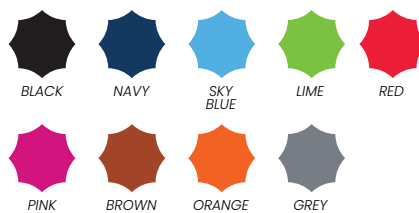

COLOURWAYS