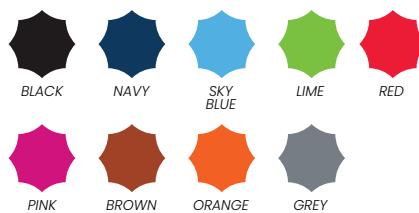

COLOURWAYS