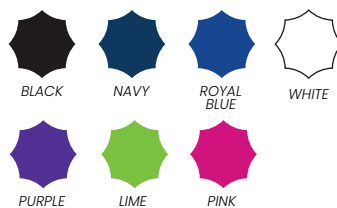

COLOURWAYS

KLEIN KAROO

MINI UMBRELLA

COLOUR MATCHING SLEEVE

FRAME

TOPPER

RIB & TIP

HANDLE